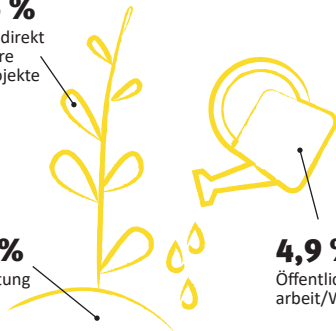

Transparent und sicher

Ihre Spende ist bei Help in guten Händen und kommt dort an, wo sie gebraucht wird:

91,5 %

fließen direkt
in unsere
Hilfsprojekte

3,6 %

Verwaltung

4,9 %

Öffentlichkeits-
arbeit/Werbung

Help – Hilfe zur Selbsthilfe ist eine international tätige Hilfsorganisation mit über 40 Jahren Erfahrung in der humanitären Hilfe und Entwicklungszusammenarbeit.

Unser Ziel ist eine Welt, in der alle Menschen selbstbestimmt in Würde und Sicherheit leben können. Dafür arbeiten wir nach dem Prinzip der *Hilfe zur Selbsthilfe*: Wir befähigen Menschen dazu, ihre Lebenssituation aus eigener Kraft nachhaltig zu verbessern.